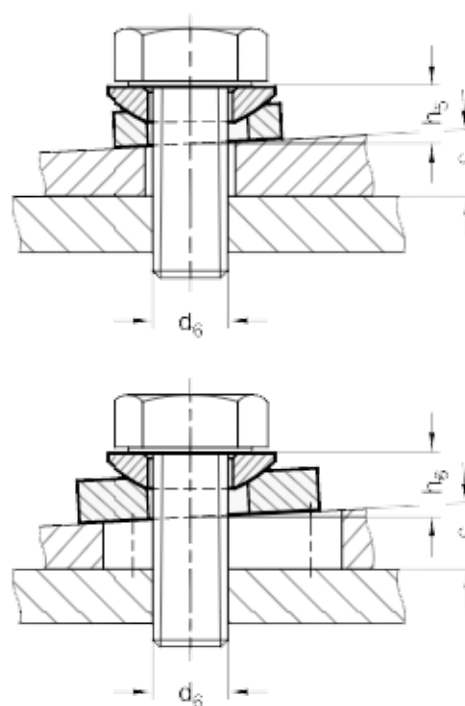

Varenummer: 20805025  
Beskrivelse: E+G Kugleskive  
DIN 6319-25-C

## Mål

## Assembly examples

$d_1 = 25.0$   
 $d_3 = 44$   
 $d_6 = M24$   
 $H_1 = 2.4$   
 $H_2 = 8.2$   
 $H_4 = 15.2$   
 $r = 32$