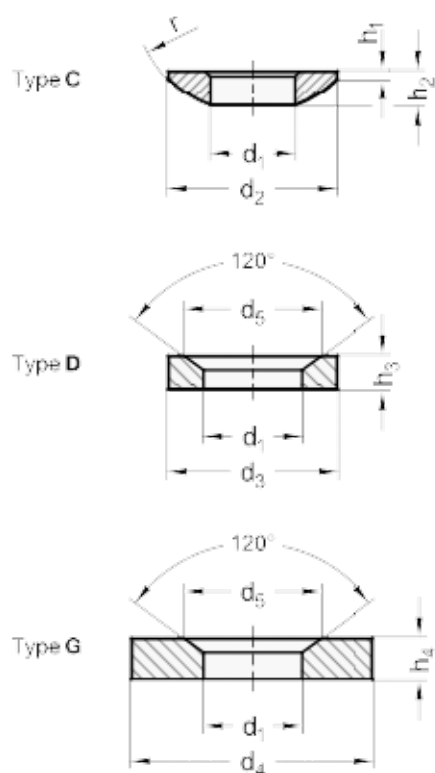

Varenummer: 20805025  
Beskrivelse: E+G Kugleskive  
DIN 6319-25-C

## Mål

## Assembly examples

$d_1 = 25.0$   
 $d_3 = 44$   
 $d_6 = M24$   
 $H_1 = 2.4$   
 $H_2 = 8.2$   
 $H_4 = 15.2$   
 $r = 32$